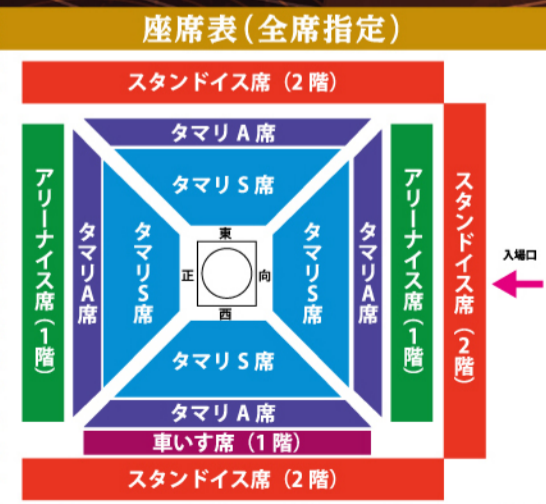

令和五年 冬巡業 大相撲堺場所

2023年 12月17日(日)

会場 大浜だいしんアリーナ
(堺市立大浜体育館)

◆開場9時 ◆打ち出し(終了)15時頃

堺市堺区大浜北町5-7-1

堺市民優先予約販売

お申し込み 7月7日(金)10:00より~7月17日(祝)18:00まで

申込フォームよりご予約ください <https://sakai.sumo-jungyo.com/reserve/>

※枚数に限りがございます。ご希望の席が予約できない場合もございますのでご了承ください。

☎ 050-3561-6015 10:00~17:00(土日祝除く)
または 052-229-6019 ●チケットのお申込みはこの番号ではできません

優先予約販売お問い合わせ:大相撲堺場所事務局(テレビ告知事業部内)

チケット料金(消費税込)	
タマリS席(1名/正面・向正面・東・西).....	14,500円(税込) ※記念座布団付き
タマリA席(1名/1階/正面・向正面・東・西).....	12,500円(税込) ※記念座布団付き
アリーナイス席(1名/1階/正面・向正面).....	9,500円(税込)
車いす席(2名/1階/西).....	26,000円(税込) ＜うち付き添い1名＞ ※敷地内駐車場付
スタンドイス席(1名/2階/向正面・東・西).....	6,500円(税込)